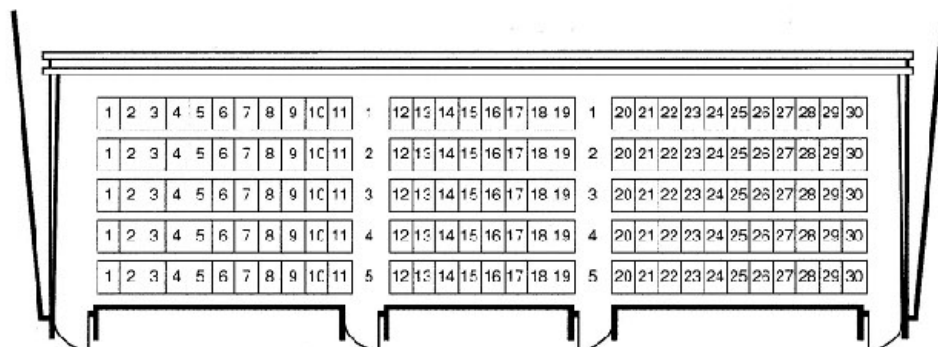

# ●大ホール座席図●

全1,054席

舞 台

●  
一階席  
(838席)

●  
二階席  
(150席)

●  
三階席  
(66席)