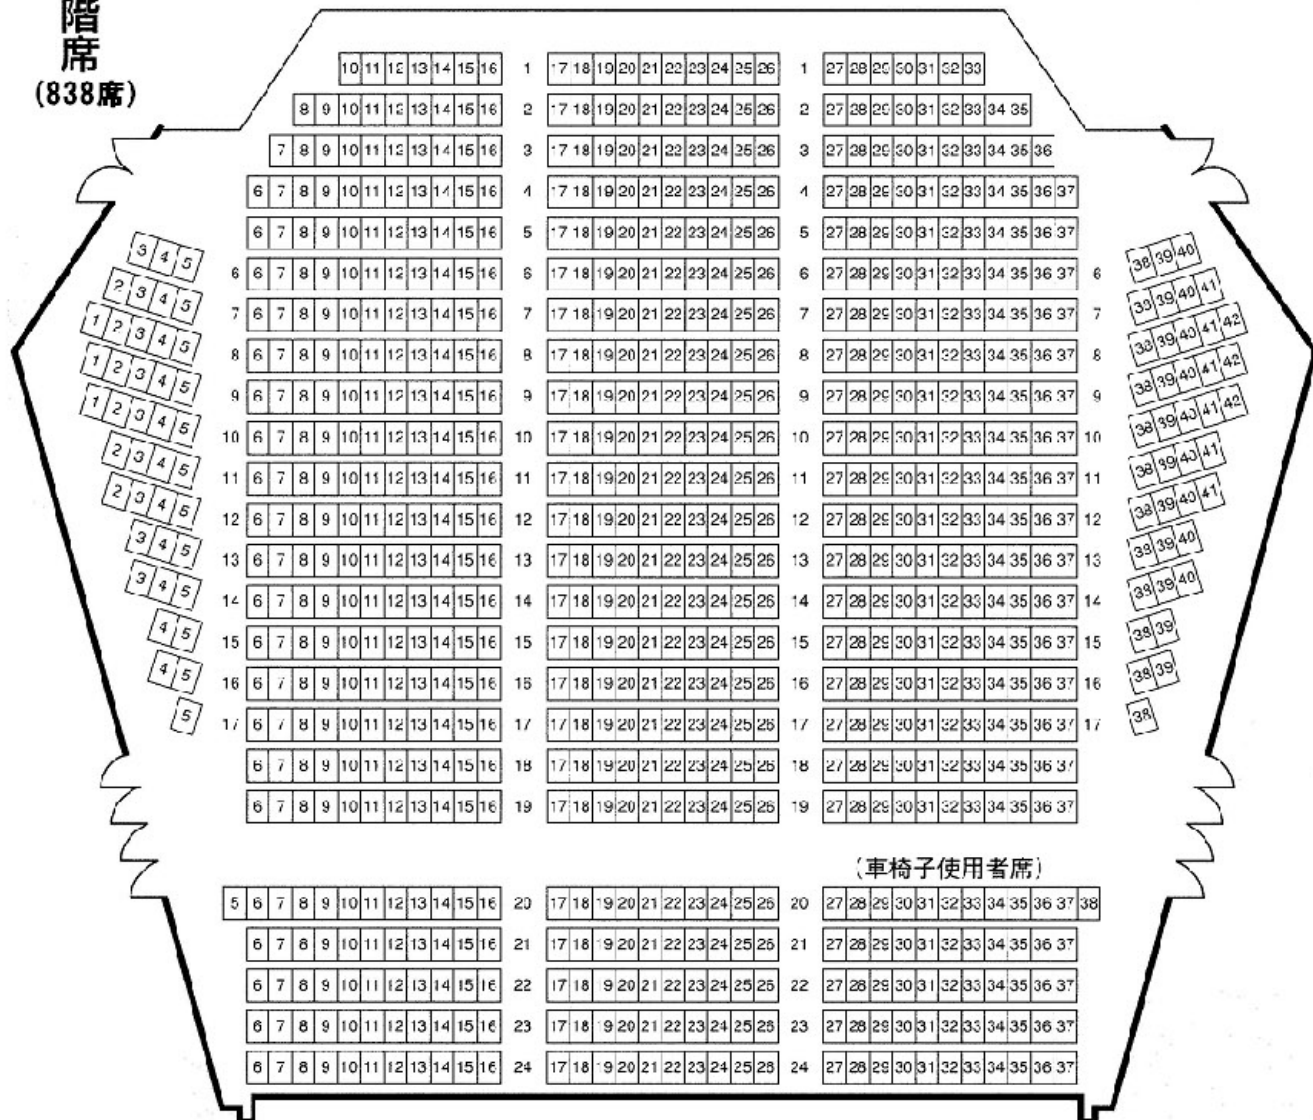

# ●大ホール座席図●

全1,054席

舞 台

●  
一階席  
(838席)

●  
二階席  
(150席)

●  
三階席  
(66席)