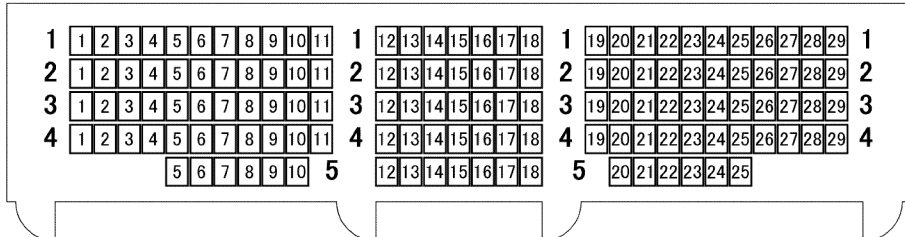

2020年4月1日～

1003席

舞台側

1階

2階

3階

1階別室

津山文化センター 客席配置図

1階 824席(車いす席2席含む)  
(介助者スペース2席別 固定席はありません)  
(親子席8席別)

2階 135席  
3階 44席