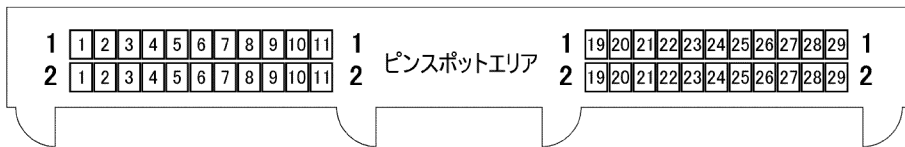

2020年4月1日～

1003席

舞台側

1階

2階

3階

1階別室

津山文化センター 客席配置図

1階 824席(車いす席2席含む)  
(介助者スペース2席別 固定席はありません)  
(親子席8席別)

2階 135席  
3階 44席