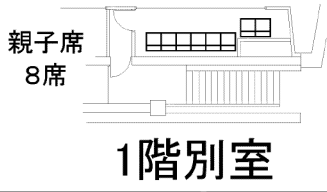

2020年4月1日～

1003席

舞台側

1階

2階

3階

1階別室

津山文化センター 客席配置図

1階 824席(車いす席2席含む)  
(介助者スペース2席別 固定席はありません)  
(親子席8席別)

2階 135席  
3階 44席