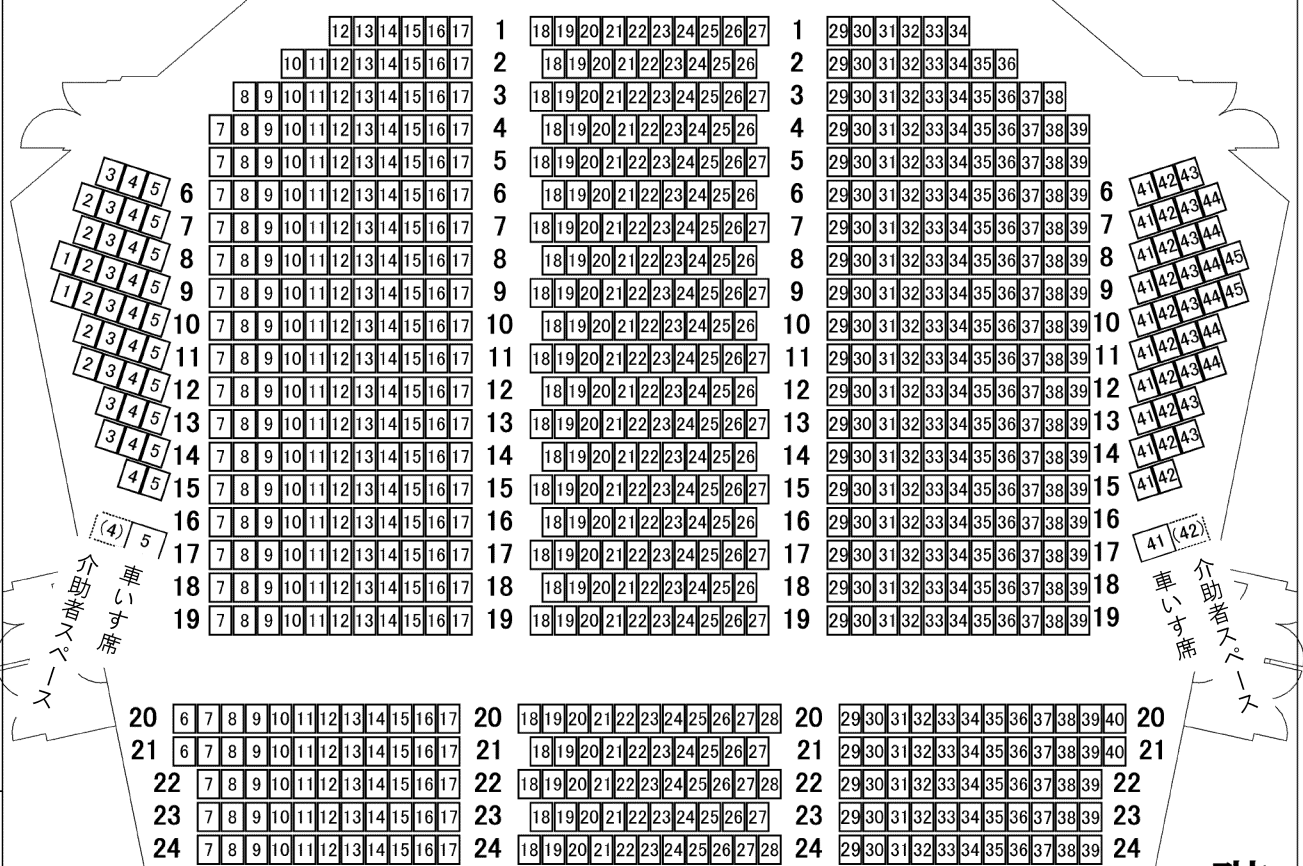

2020年4月1日～

1003席

舞台側

1階

2階

3階

1階別室

津山文化センター 客席配置図

1階 824席(車いす席2席含む)  
(介助者スペース2席別 固定席はありません)  
(親子席8席別)

2階 135席  
3階 44席